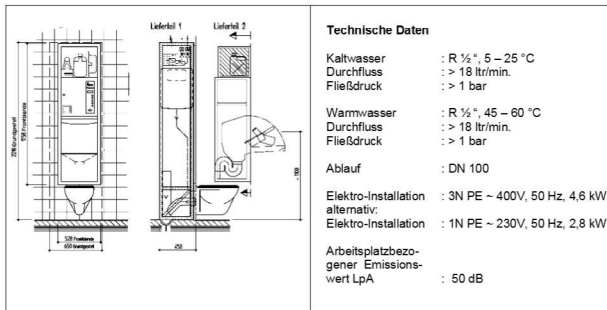

Ausschreibungstext und Projektzeichnung CD
- siehe beiliegende CD
oder direkt aus dem MEIKO PartnerNet herunterladen.